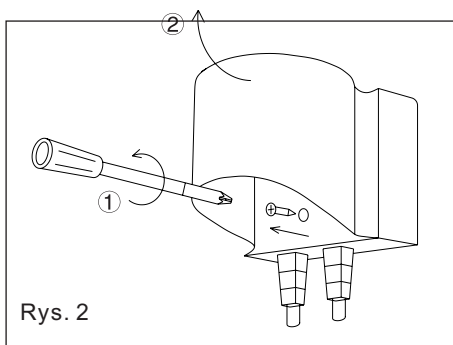

1.1 Cechy:

- *zabezpieczenie przed przegrzaniem
- *dwa poziomy nawiewu (zimy i gorący)

Ostrzeżenie: Nie należy instalować urządzenia nad umywalką, pod prysznicem itp.
Zalecana wysokość montażu (mierzona od podłogi): pozycja stojąca - 1,6 m, pozycja siedząca - 1,2 m

1.2 Montaż:

1. Wywierć 2 otwory o śr. 6 mm w ścianie (rys. 3) Zamontuj tylną ściankę uchwytu za pomocą dołączonych śrub i kołków (rys. 3)
2. Przykręć przednią część uchwytu do tylnej ścianki a następnie przykręć uchwyt do ściany za pomocą śruby.
3. podłącz i włącz zasilanie, aby korzystać