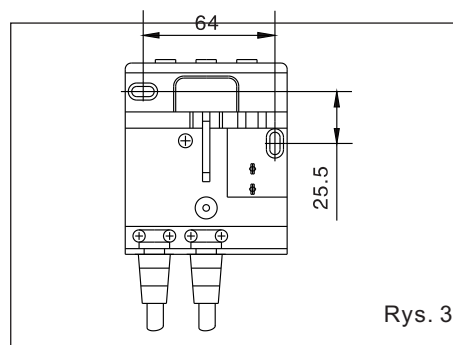

1.1 Cechy:

- *zabezpieczenie przed przegrzaniem
- *dwa poziomy nawiewu (zimy i gorący)

Ostrzeżenie: Nie należy instalować urządzenia nad umywalką, pod prysznicem itp.
Zalecana wysokość montażu (mierzona od podłogi): pozycja stojąca - 1,6 m, pozycja siedząca - 1,2 m

1.2 Montaż:

1. Wywierć 2 otwory o śr. 6 mm w ścianie (rys. 3) Zamontuj tylną ściankę uchwytu za pomocą dołączonych śrub i kołków (rys. 3)
2. Przykręć przednią część uchwytu do tylnej ścianki a następnie przykręć uchwyt do ściany za pomocą śruby.
3. podłącz i włącz zasilanie, aby korzystać