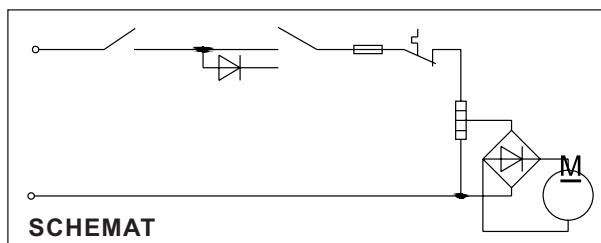

1.3 Użytkowanie:

*podłącz i wybierz poziom w przełączniku

Poziom 0: nie działa

Poziom 1: zimny nawiew (odpowiedni dla stylizacji włosów)

Poziom 2: gorący nawiew (do szybkiego suszenia włosów)

1.4 Specyfikacja

Napięcie	Moc	Częstotliwość	Zabezpieczenie przed wstrząsami elektrycznymi
110V~	800W	50Hz/60Hz	
120V~	1000W		
220V~	1200W		
230V~	1350W		
240V~	1350W		

Uwagi:

1. Suszarka powinna być zamontowana z dala od wanny, umywalki czy prysznicza;
2. Nie należy montować suszarki w pobliżu zbiorników, które zawierają wodę;
3. Po użyciu wyjmij wtyczkę. Bliskość wody jest niebezpieczna nawet po wyłączeniu zasilania;
  Propozycja: podłączenie urządzenia do instalacji, która zabezpieczona jest bezpiecznikiem o min. wartości 30mA.
4. Unikać pryskania suszarki wodą;
5. Nie należy zasłaniać wlotu i wylotu powietrza;
6. Nie potrząsać suszarką;
7. Jeśli suszarka do włosów przestaje działać w trakcie użytkowania, lub wykazuje inne oznaki uszkodzenia należy natychmiast odłączyć zasilanie, przestać użytkować i skontaktować się z autoryzowanym serwisem w celu naprawy urządzenia;
8. Jeśli przewód zasilający jest uszkodzony należy go zastąpić nowym w autoryzowanym serwisie bądź poprzez wykwalifikowanego elektryka;

Jeśli przewód zasilający jest uszkodzony należy go zastąpić nowym w autoryzowanym serwisie bądź poprzez wykwalifikowany personel

Ten symbol oznacza, że produktu nie wolno wyrzucać do zwykłych pojemników na odpady. Obowiązkiem użytkownika jest przekazanie zużytego sprzętu do wyznaczonego punktu zbiórki w celu recyklingu odpadów powstających ze sprzętu elektrycznego i elektronicznego. Zapewniając prawidłową utylizację pomagasz chronić środowisko naturalne. W celu uzyskania bardziej szczegółowych informacji dotyczących recyklingu niniejszego produktu należy skontaktować się z przedstawicielem władz lokalnych, dostawcą usług utylizacji odpadów lub sklepem gdzie nabyto produkt.

Opakowanie:

Suszarka – 1 sztuka

Instrukcja użytkowania

Komplet śrub: 2 sztuki wkrętów 4x20 , 2 sztuki kołków $\varnothing 6$ mm.