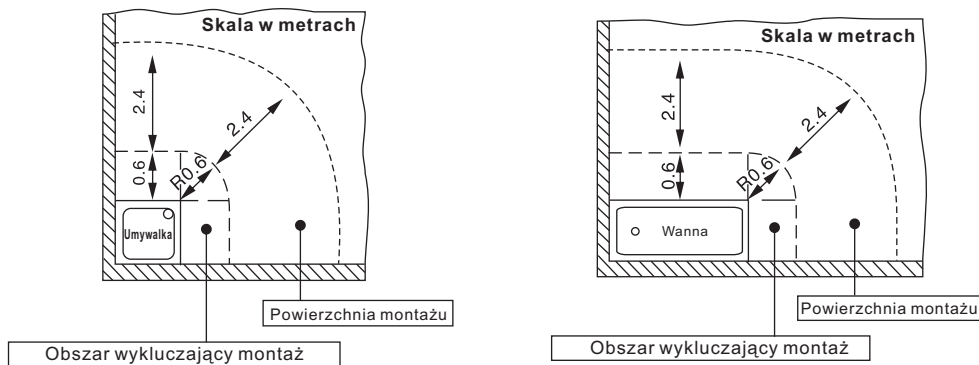

SUSZARKA DO WŁOSÓW HOTELOWA

EJB401

INSTRUKCJA MONTAŻU I OBSŁUGI

1. Charakterystyka suszarki, montaż, charakterystyka techniczna

- urządzenie posiada podwójne zabezpieczenie przed przegrzaniem
- suszarka ma wysoką sprawność cieplną
- nowy i niepowtarzalny design suszarki sprawia, że ma ona niski poziom hałasu
- suszarka ma dwa poziomy nawiewu (temperatura niska i temperatura wysoka)
- idealna do hotelu i domu.

1.1 Cechy:

- *zabezpieczenie przed przegrzaniem
- *dwa poziomy nawiewu (zimy i gorący)

Ostrzeżenie: Nie należy instalować urządzenia nad umywalką, pod prysznicem itp.
Zalecana wysokość montażu (mierzona od podłogi): pozycja stojąca - 1,6 m, pozycja siedząca - 1,2 m

W celu zainstalowania urządzenia w łazience, należy zamontować je z dala od umywalki, wanny lub pryszniczycy – min. odległość to 0,6 m. Suszarka nie powinna być montowana nad umywalką, wanną lub prysznicem, (proszę odnieść się do następujących rysunków)