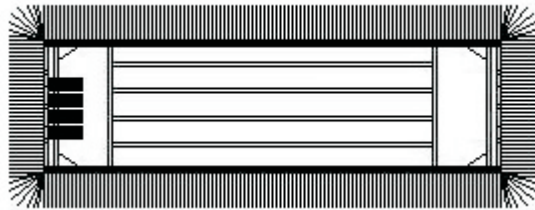

Karta techniczna produktu

Nazwa:

Mop Kieszeniowy bawełna linia standard 50 cm PC MERIDA

Kod produktu:

MO21

Szkic:

Waga(±10g): 240 g

Wymiary: mop nieprany

Długość zewnętrzna: 53,5 cm

Długość wewnętrzna: 51 cm

Szerokość zewnętrzna: 17 cm

Szerokość wewnętrzna: 15 cm

Maksymalny wykurcz: 2,5 %

Temperatura prania: 95 °C

Podstawa mopa: 65% bawełna 35% poliester

Lamówka: niebieska 100% poliester

Kieszenie z wszytym wzmocnieniem: 65% poliester 35% bawełna

Nadruk: na kieszeni

Tekst: MERIDA

Kolor nadruku: niebieski

Frędzle wewnętrzne: Długość: 70 mm zamknięte symetryczne
cztery rzędy

Włókno:
80% bawełna , 20% poliester

Frędzle zewnętrzne: Długość: 95 mm otwarte asymetrycznie

Włókno:
80% bawełna, 20% poliester

Uwagi:

Quatro – system czterech kolorów (czerwony, niebieski, żółty, zielony)

Kieszenie – posiadają odpływy na wodę